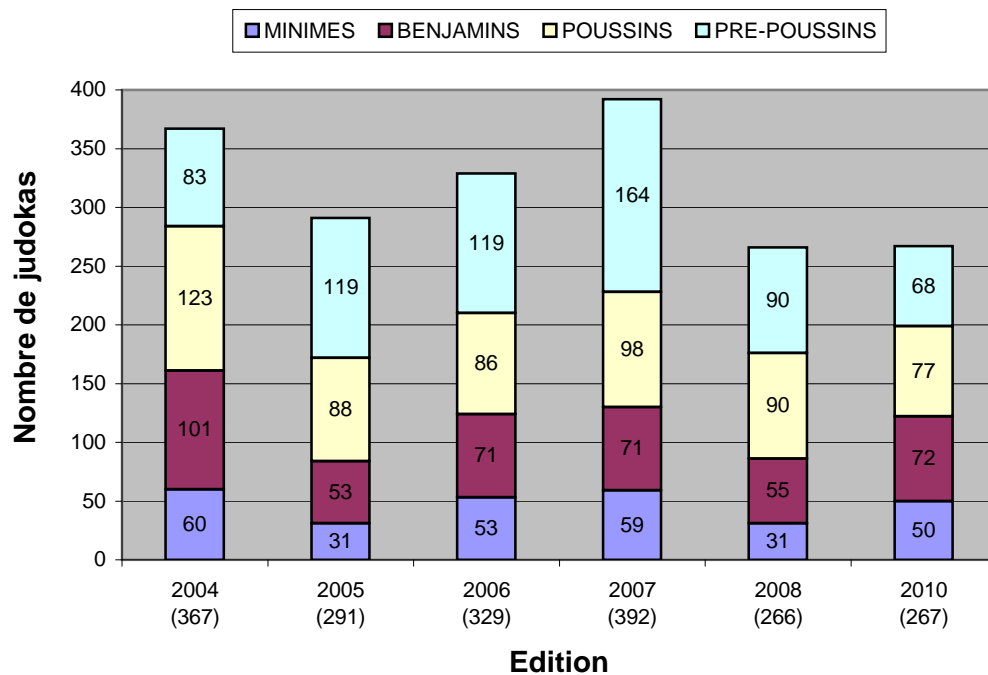

### Participation par club et par catégorie d'age (6e Tournoi, le 11 avril 2010)

### Participation aux tournois de l'APSAP

## Répartition par sexe et par catégorie d'âge

RANG	CLUB	POINTS	NOMBRE DE COMBATTANTS		
			TOTAL	MINIMES	BENJAMINS
1	FORCE 15	166	24	10	14
2	MANIN	114	21	6	15
3	AIJAKU	80	13	9	4
4	MERCOEUR	71	10	10	0
5ex.	APSAP	58	10	4	6
5ex.	CSA HAUT RUEIL	58	12	4	8
7	AJA	56	12	2	10
8	ASVH	30	4	0	4
9	CASL	27	6	4	2
10	SHIN ZEN	20	4	0	4
11	CERCLE PARIS XV	14	4	0	4
TOTAL			120	49	71