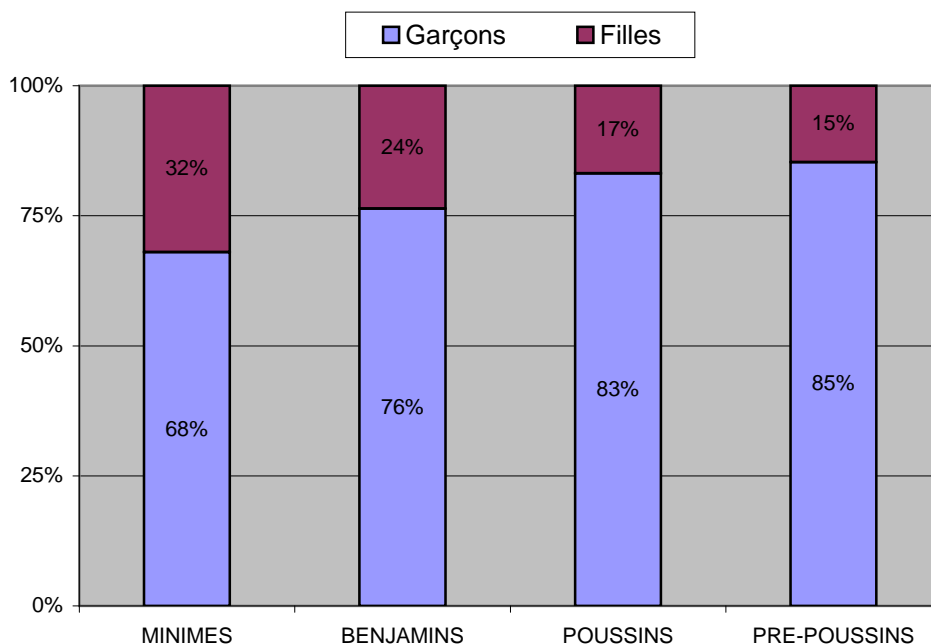

### Participation par club et par catégorie d'age (6e Tournoi, le 11 avril 2010)

### Participation aux tournois de l'APSAP

## Répartition par sexe et par catégorie d'âge

RANG	CLUB	POINTS	NOMBRE DE COMBATTANTS		
			TOTAL	MINIMES	BENJAMINS
1	FORCE 15	166	24	10	14
2	MANIN	114	21	6	15
3	AIJAKU	80	13	9	4
4	MERCOEUR	71	10	10	0
5ex.	APSAP	58	10	4	6
5ex.	CSA HAUT RUEIL	58	12	4	8
7	AJA	56	12	2	10
8	ASVH	30	4	0	4
9	CASL	27	6	4	2
10	SHIN ZEN	20	4	0	4
11	CERCLE PARIS XV	14	4	0	4
TOTAL			120	49	71