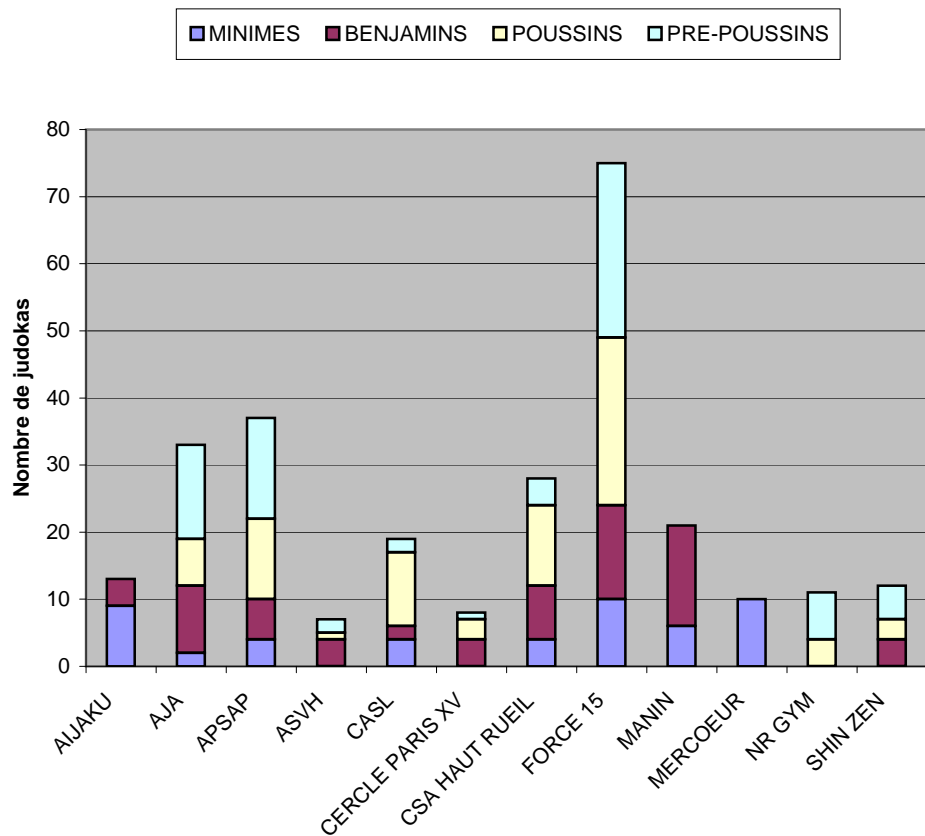

### Participation par club et par catégorie d'age (6e Tournoi, le 11 avril 2010)

### Participation aux tournois de l'APSAP

## Répartition par sexe et par catégorie d'âge

RANG	CLUB	POINTS	NOMBRE DE COMBATTANTS		
			TOTAL	MINIMES	BENJAMINS
1	FORCE 15	166	24	10	14
2	MANIN	114	21	6	15
3	AIJAKU	80	13	9	4
4	MERCOEUR	71	10	10	0
5ex.	APSAP	58	10	4	6
5ex.	CSA HAUT RUEIL	58	12	4	8
7	AJA	56	12	2	10
8	ASVH	30	4	0	4
9	CASL	27	6	4	2
10	SHIN ZEN	20	4	0	4
11	CERCLE PARIS XV	14	4	0	4
TOTAL			120	49	71